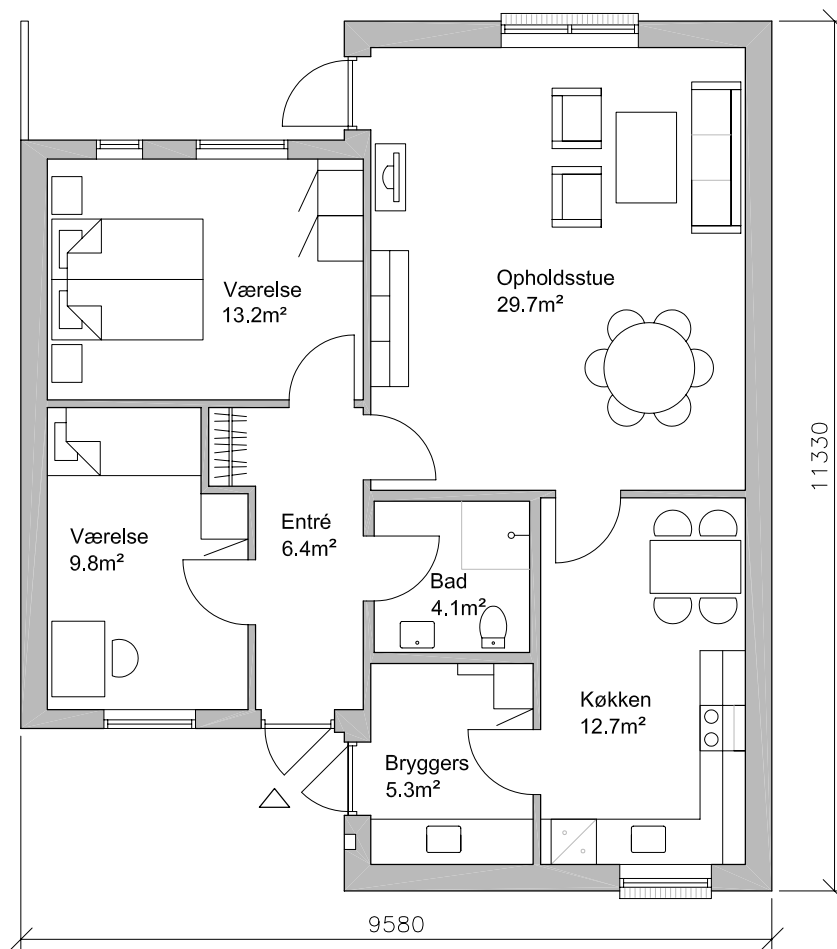

## Plantegning - Type 95+1 - Spejlvendt

Ret til ændringer forbeholdes.

## Andelsboligforeningen Nebbe Odde - Rønne

Sags. nr. : 0501-10

Tegn. nr. : 10.70.32

Dato :

Rev. dato :

Mål : 1 : 100

Tegn. af : TC

Emne : Type 95+1 - Spejlvendt  
Plantegning