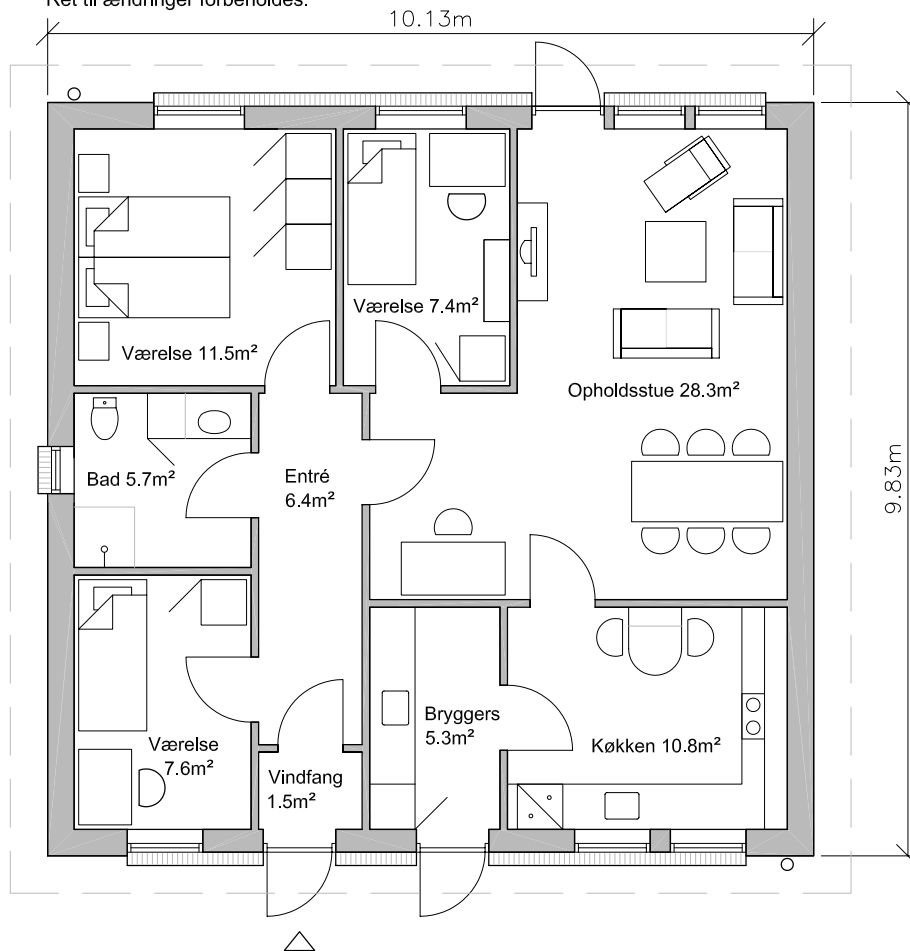

Plantegning - Type 99m² - Retvendt

Ret til ændringer forbeholdes.

Andelsboligforeningen Møllebækken - 3770 Tejn

Emne : Type 99 m2 - Retvendt
Plantegning

Sags. nr. : 0501-02

Tegn. nr. : 02.09.32

Dato :

Rev. dato :

Mål : 1 : 100

Tegn. af : TC