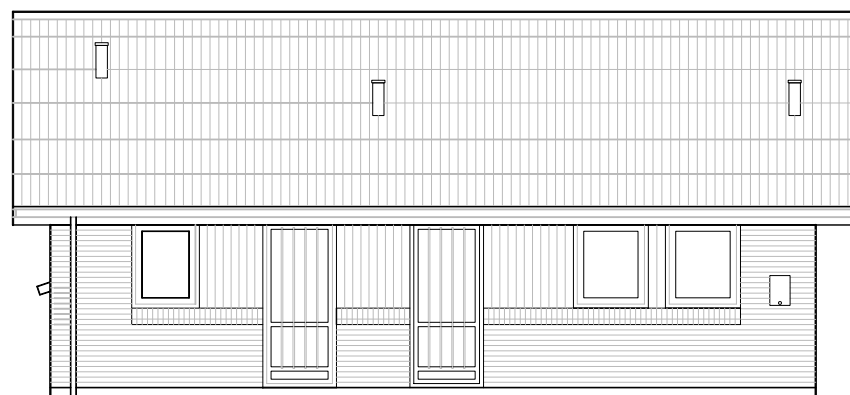

Facade fra havesiden – Type 99 – Retvendt.

Gavl 2 – Type 99 – Retvendt.

Facade mod indgang – Type 99 – Retvendt.

Gavl – Type 99 – Retvendt.

Andelsboligforeningen Møllebækken - 3770 Tejn

Emne : Type 99 m2 - Retvendt
Facader

Sags. nr. : 0501-02

Tegn. nr. : 02.12.34

Dato :

Rev. dato :

Mål : 1 : 100

Tegn. af : TC