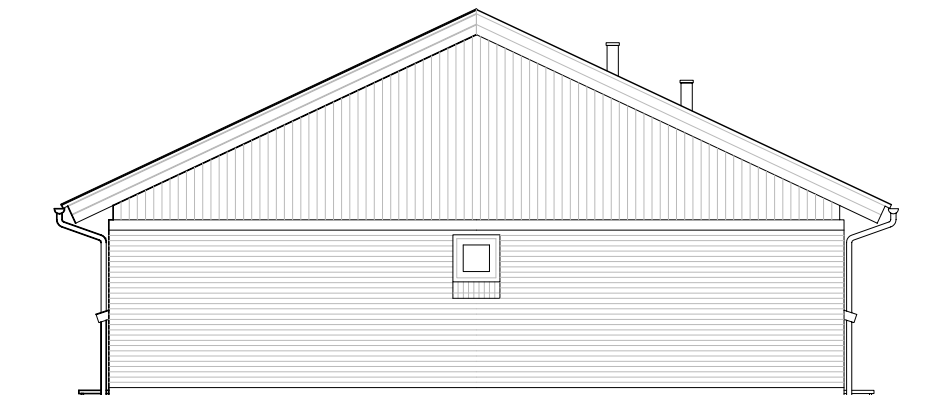

Facade fra havesiden – Type 99 – Retvendt.

Gavl 2 – Type 99 – Retvendt.

Facade mod indgang – Type 99 – Retvendt.

Gavl – Type 99 – Retvendt.

Andelsboligforeningen Møllebækken - 3770 Tejn

Emne : Type 99 m2 - Retvendt
Facader

Sags. nr. : 0501-02

Tegn. nr. : 02.12.34

Dato :

Rev. dato :

Mål : 1 : 100

Tegn. af : TC