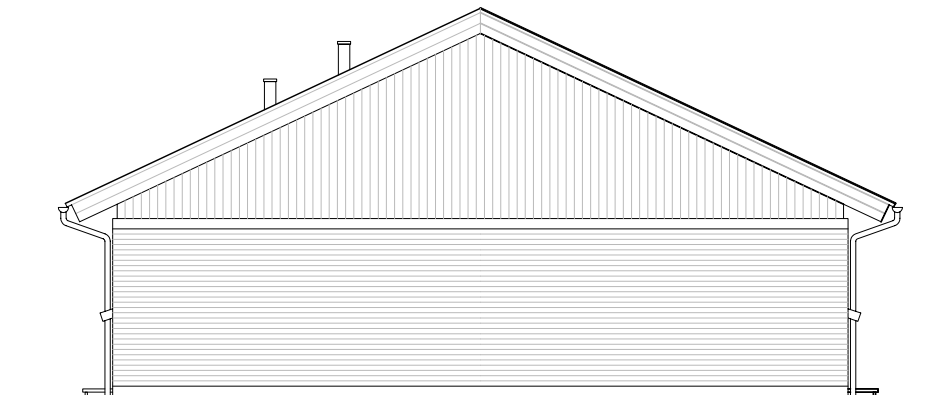

Facade fra havesiden – Type 99 – Retvendt.

Gavl 2 – Type 99 – Retvendt.

Facade mod indgang – Type 99 – Retvendt.

Gavl – Type 99 – Retvendt.

Andelsboligforeningen Møllebækken - 3770 Tejn

Emne : Type 99 m2 - Retvendt
Facader

Sags. nr. : 0501-02

Tegn. nr. : 02.12.34

Dato :

Rev. dato :

Mål : 1 : 100

Tegn. af : TC