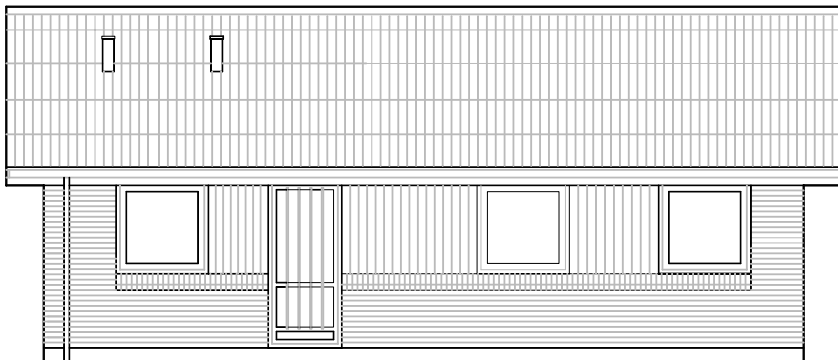

Facade fra havesiden – Type 77 – Retvendt.

Gavl 2 – Type 77 – Retvendt.

Facade mod indgang – Type 77 – Retvendt.

Gavl 1 – Type 77 – Retvendt.

## Andelsboligforeningen Møllebækken - 3770 Tejn

Emne : Type 77 m2 - Retvendt  
 Facader - Alle  
 Retvendt

Sags. nr. : 0501-02

Tegn. nr. : 02.11.34

Dato :

Rev. dato :

Mål : 1 : 100

Tegn. af : TC