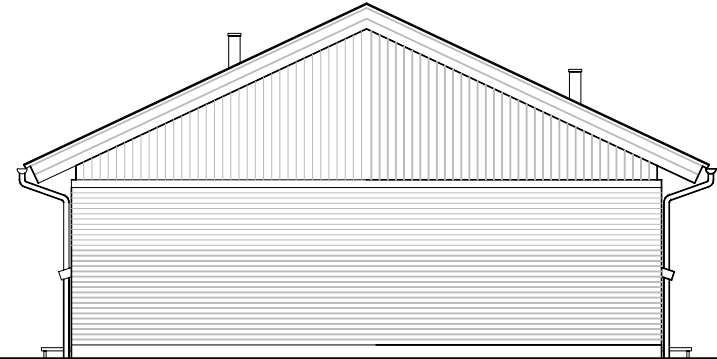

Facade fra havesiden – Type 77 – Retvendt.

Gavl 2 – Type 77 – Retvendt.

Facade mod indgang – Type 77 – Retvendt.

Gavl 1 – Type 77 – Retvendt.

## Andelsboligforeningen Møllebækken - 3770 Tejn

Emne : Type 77 m2 - Retvendt  
 Facader - Alle  
 Retvendt

Sags. nr. : 0501-02

Tegn. nr. : 02.11.34

Dato :

Rev. dato :

Mål : 1 : 100

Tegn. af : TC