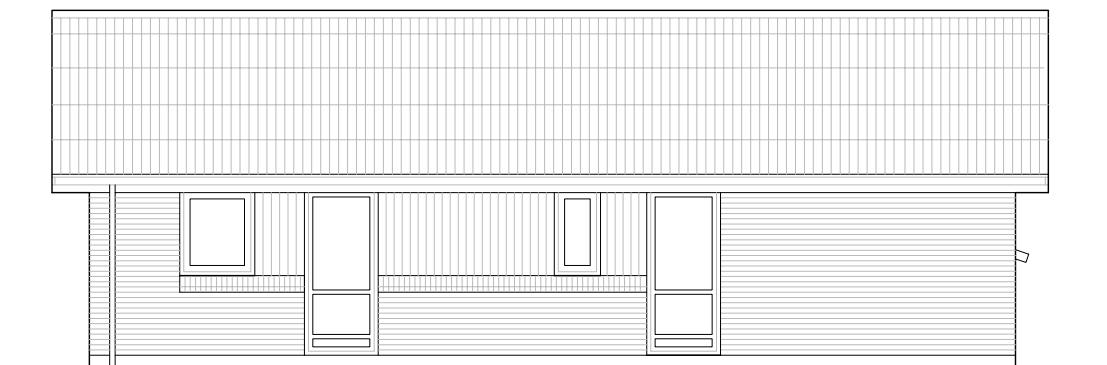

Facade fra havesiden – Type 95 – Retvendt.

Gavl 1 – Type 95 – Retvendt.

Facade mod indgang – Type 95 – Retvendt.

Gavl 1 – Type 95 – Retvendt.

Andelsboligforeningen Lunden

Emne : Facader - Retvendt

Sags. nr. : 0501-09

Tegn. nr. : 09.062.34

Dato :

Rev. dato :

Mål : 1 : 100

Tegn. af : TC