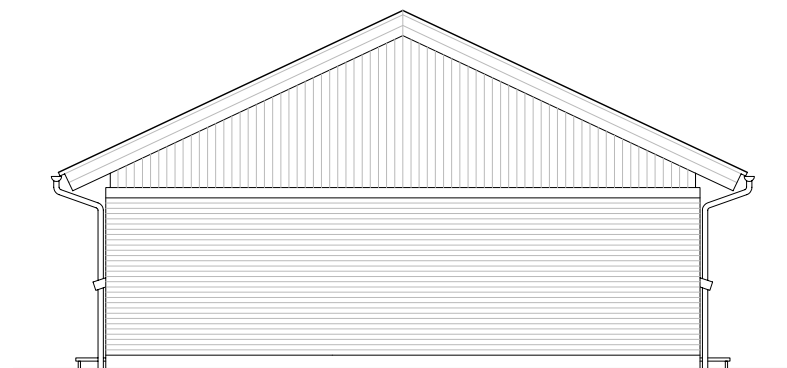

Facade fra havesiden – Type 95 – Retvendt.

Gavl 1 – Type 95 – Retvendt.

Facade mod indgang – Type 95 – Retvendt.

Gavl 1 – Type 95 – Retvendt.

Andelsboligforeningen Lunden

Emne : Facader - Retvendt

Sags. nr. : 0501-09

Tegn. nr. : 09.062.34

Dato :

Rev. dato :

Mål : 1 : 100

Tegn. af : TC