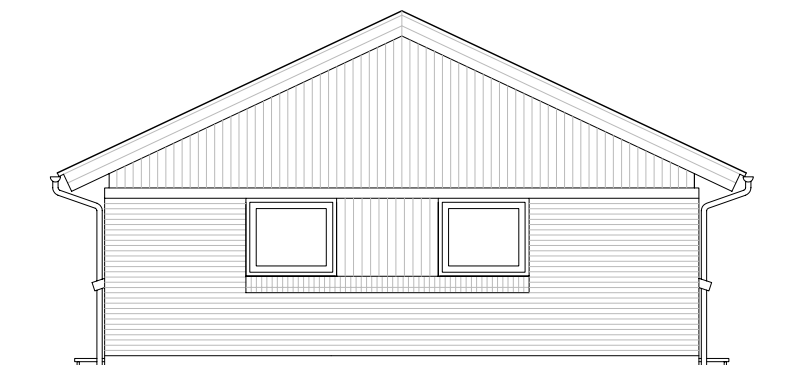

Facade fra havesiden – Type 95 – Retvendt.

Gavl 1 – Type 95 – Retvendt.

Facade mod indgang – Type 95 – Retvendt.

Gavl 1 – Type 95 – Retvendt.

Andelsboligforeningen Lunden

Emne : Facader - Retvendt

Sags. nr. : 0501-09

Tegn. nr. : 09.062.34

Dato :

Rev. dato :

Mål : 1 : 100

Tegn. af : TC