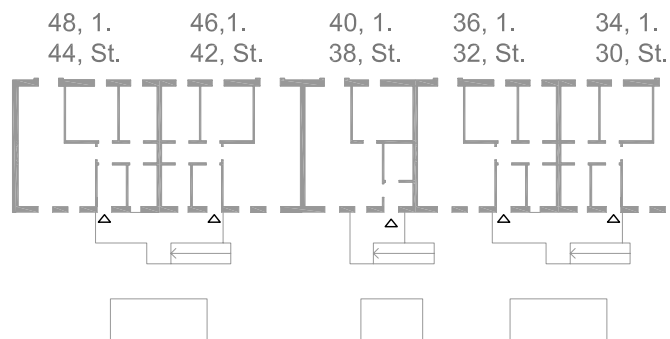

Oversigt over lejligheder i fløjen mod nord.

Kystparken	30, St.	Lejl. type 83m ²
Kystparken	34, 1.	Lejl. type 83m ²
Kystparken	32, St.	Lejl. type 83m ²
Kystparken	36, 1.	Lejl. type 83m ²
Kystparken	38, St.	Lejl. type 65m ²
Kystparken	40, 1	Lejl. type 65m ²
Kystparken	42, St.	Lejl. type 83m ²
Kystparken	46, 1	Lejl. type 83m ²
Kystparken	44, St.	Lejl. type 83m ²
Kystparken	48, 1	Lejl. type 83m ²

Oversigt over lejligheder fløjen mod St. Torvegade

Kystparken	2, St.	Lejl. type 83m ²
Kystparken	6, 1.	Lejl. type 83m ²
Kystparken	4, St.	Lejl. type 83m ²
Kystparken	8, 1.	Lejl. type 83m ²
Kystparken	10, St.	Lejl. type 65m ²
Kystparken	14, 1.	Lejl. type 65m ²
Kystparken	12, St.	Lejl. type 65m ²
Kystparken	16, 1.	Lejl. type 65m ²
Kystparken	18, St.	Lejl. type 83m ²
Kystparken	20, 1.	Lejl. type 83m ²
Kystparken	22, St.	Lejl. type 83m ²
Kystparken	26, 1.	Lejl. type 83m ²
Kystparken	24, St.	Lejl. type 83m ²
Kystparken	28, 1.	Lejl. type 83m ²

Store Torvegade

Udhus

Trappe op til første sal.

Andelsboligforeningen Kystparken

Emne : Oversigt over placering af lejligheder

Sags. nr. : 0501-18

Tegn. nr. : 18.191.31

Dato :

Rev. dato :

Mål : 1 : 500

Tegn. af : TC