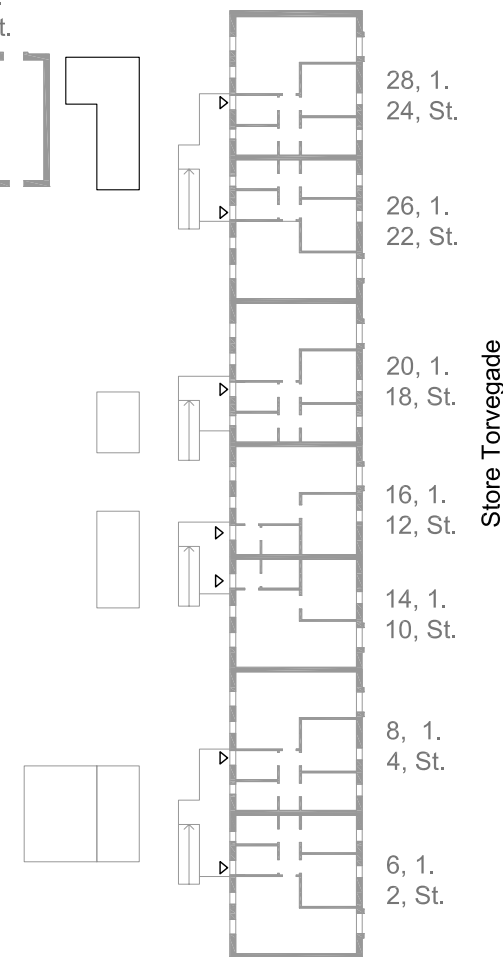

Oversigt over lejligheder i fløjen mod nord.

Kystparken	30, St.	Lejl. type 83m ²
Kystparken	34, 1.	Lejl. type 83m ²
Kystparken	32, St.	Lejl. type 83m ²
Kystparken	36, 1.	Lejl. type 83m ²
Kystparken	38, St.	Lejl. type 65m ²
Kystparken	40, 1	Lejl. type 65m ²
Kystparken	42, St.	Lejl. type 83m ²
Kystparken	46, 1	Lejl. type 83m ²
Kystparken	44, St.	Lejl. type 83m ²
Kystparken	48, 1	Lejl. type 83m ²

Oversigt over lejligheder fløjen mod St. Torvegade

Kystparken	2, St.	Lejl. type 83m ²
Kystparken	6, 1.	Lejl. type 83m ²
Kystparken	4, St.	Lejl. type 83m ²
Kystparken	8, 1.	Lejl. type 83m ²
Kystparken	10, St.	Lejl. type 65m ²
Kystparken	14, 1.	Lejl. type 65m ²
Kystparken	12, St.	Lejl. type 65m ²
Kystparken	16, 1.	Lejl. type 65m ²
Kystparken	18, St.	Lejl. type 83m ²
Kystparken	20, 1.	Lejl. type 83m ²
Kystparken	22, St.	Lejl. type 83m ²
Kystparken	26, 1.	Lejl. type 83m ²
Kystparken	24, St.	Lejl. type 83m ²
Kystparken	28, 1.	Lejl. type 83m ²

Store Torvegade

Udhus

Trappe op til første sal.

Andelsboligforeningen Kystparken

Emne : Oversigt over placering af lejligheder

Sags. nr. : 0501-18

Tegn. nr. : 18.191.31

Dato :

Rev. dato :

Mål : 1 : 500

Tegn. af : TC