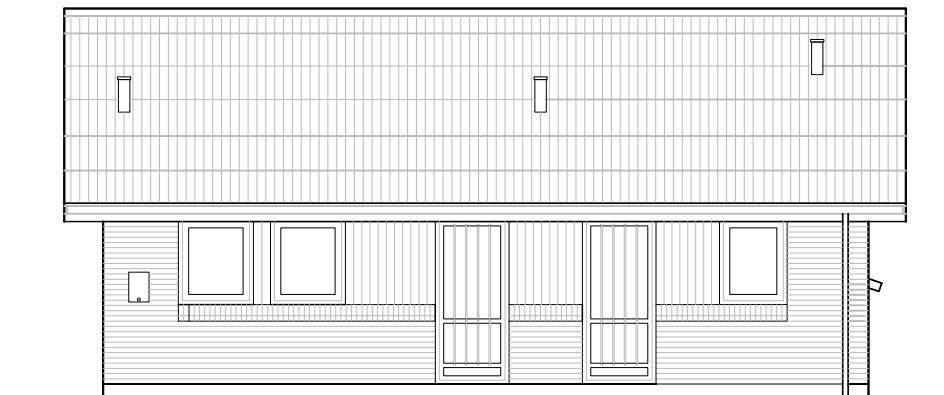

Facade fra havesiden – Type 99 – Spejlvendt.

Facade mod indgang – Type 99 – Spejlvendt.

Gavl – Type 99 – Spejlvendt.

Andelsboligforeningen Klippesten - Tejn

Emne : Type 99 m2 - Spejlvendt
Facader

Sags. nr. : 0501-04

Tegn. nr. : 03.23.34

Dato :

Rev. dato :

Mål : 1 : 100

Tegn. af : TC