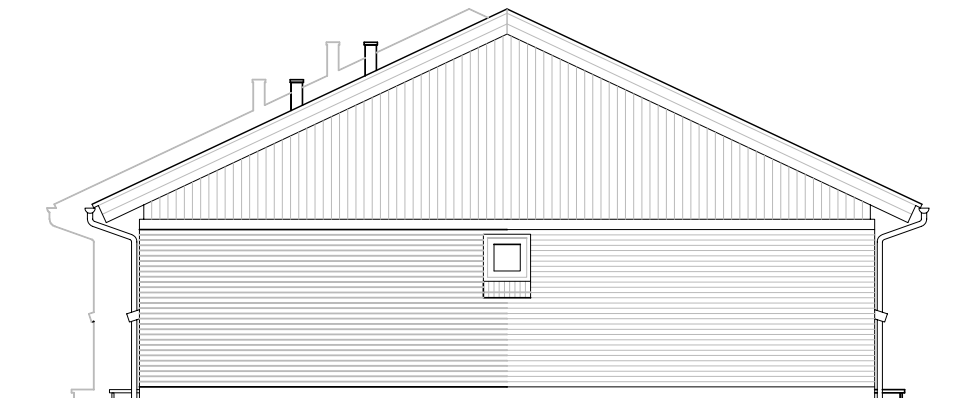

Facade fra havesiden – Type 99 – Spejlvendt.

Facade mod indgang – Type 99 – Spejlvendt.

Gavl – Type 99 – Spejlvendt.

Andelsboligforeningen Klippesten - Tejn

Emne : Type 99 m2 - Spejlvendt
Facader

Sags. nr. : 0501-04

Tegn. nr. : 03.23.34

Dato :

Rev. dato :

Mål : 1 : 100

Tegn. af : TC