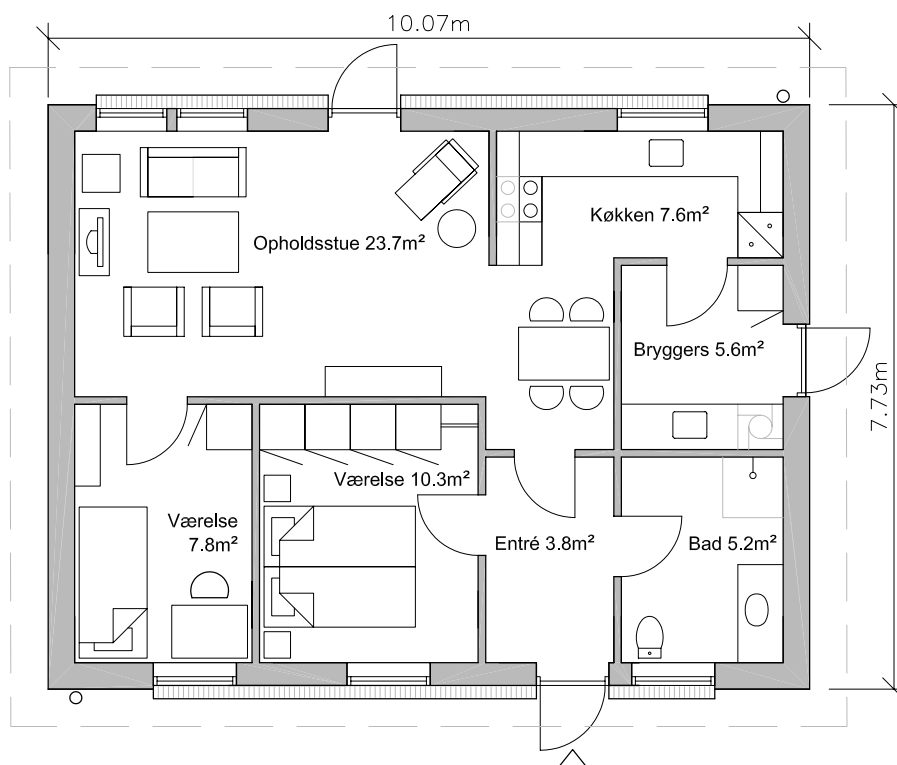

Plantegning - Type 77m² - Spejlvendt

Ret til ændringer forbeholdes.

Andelsboligforeningen Klippesten - Tejn

Sags. nr. : 0501-04

Tegn. nr. : 04.28.32

Emne : Plantegning

Dato :

Type 77 m² - Spejlvendt

Rev. dato :

Mål : 1 : 100

Tegn. af : TC