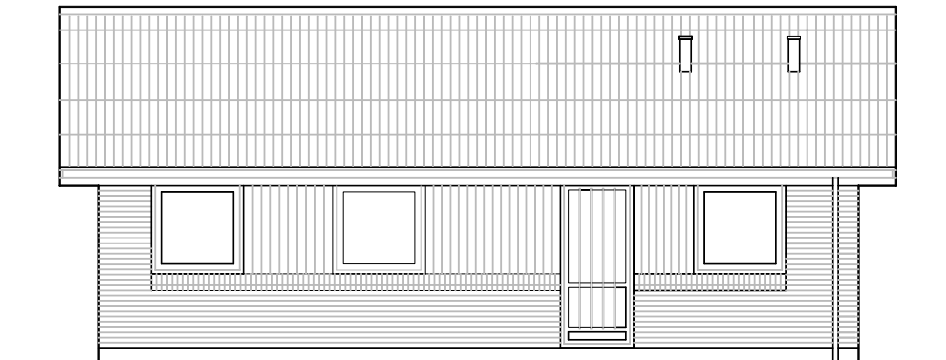

Facade fra havesiden – Type 77 – Spejlvendt.

Facade mod indgang – Type 77 – Spejlvendt.

Gavl 1 – Type 77 – Spejlvendt.

## Andelsboligforeningen Klippesten - Tejn

Emne : Type 77 m2 - Spejlvendt  
Facader

Sags. nr. : 0501-04

Tegn. nr. : 04.27.34

Dato :

Rev. dato :

Mål : 1 : 100

Tegn. af : TC