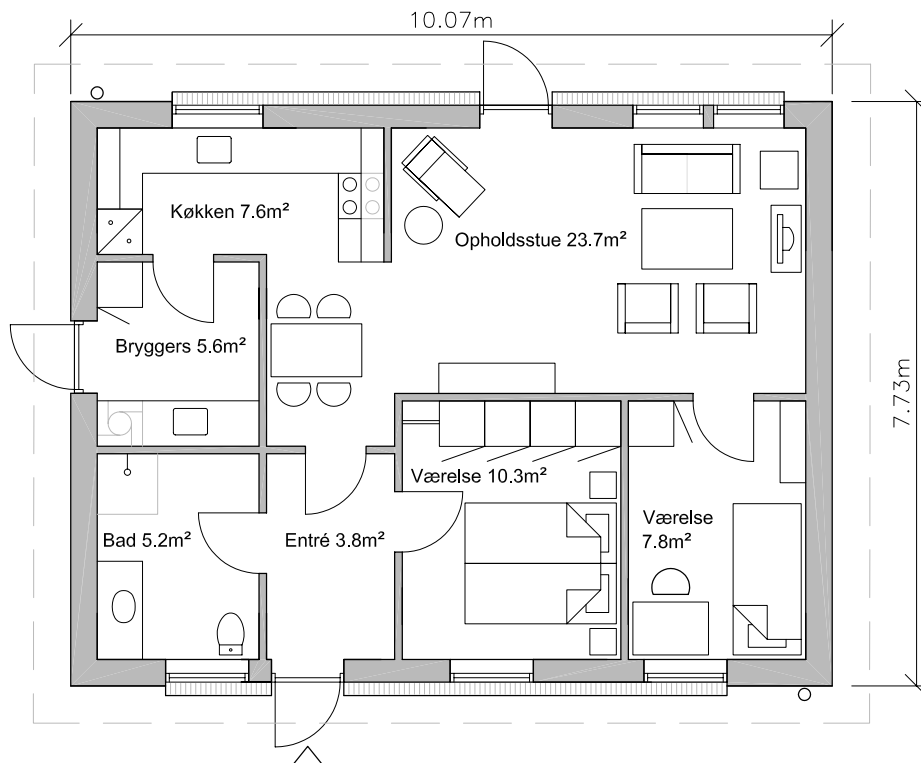

Plantegning - Type 77m² - Retvendt

Ret til ændringer forbeholdes.

Andelsboligforeningen Klippestien - Tejn

Sags. nr. : 0501-04

Tegn. nr. : 04.26.32

Emne : Plantegning

Dato :

Type 77 m² - Retvendt

Rev. dato :

Mål : 1 : 100

Tegn. af : TC