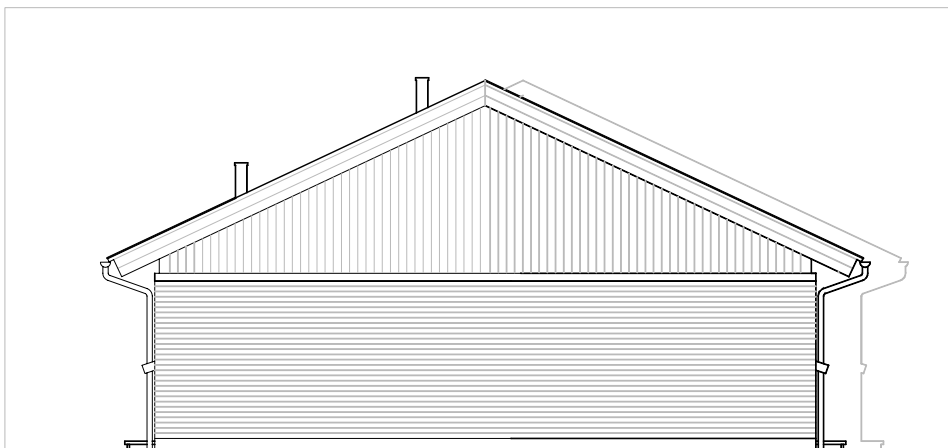

Facade fra havesiden – Type 67 – Spejlvendt.

Gavl – Type 67 – Spejlvendt.

Gavl – Type 67 – Spejlvendt.

Andelsboligforeningen Klippesten - Tejn

Emne : Type 67 m2 - Spejlvendt
Facader

Sags. nr. : 0501-04

Tegn. nr. : 04.31.34