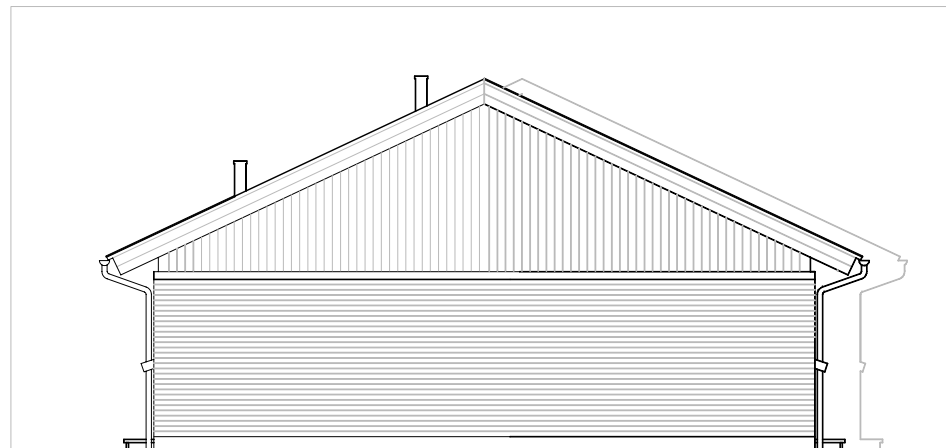

Facade fra havesiden – Type 67 – Spejlvendt.

Gavl – Type 67 – Spejlvendt.

Gavl – Type 67 – Spejlvendt.

Andelsboligforeningen Klippesten - Tejn

Emne : Type 67 m2 - Spejlvendt
Facader

Sags. nr. : 0501-04

Tegn. nr. : 04.31.34