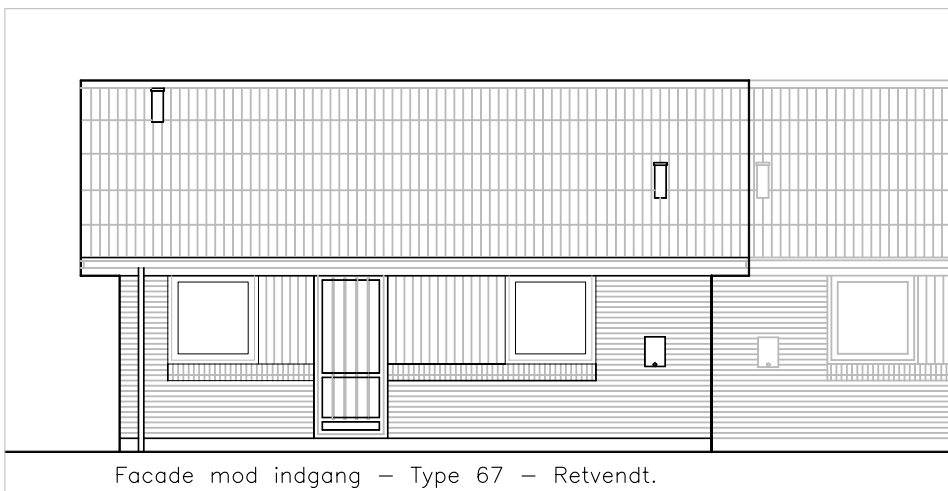

Facade fra havesiden – Type 67 – Retvendt.

Facade mod indgang – Type 67 – Retvendt.

Gavl – Type 67 – Retvendt.

Andelsboligforeningen Klippesten - Tejn

Emne : Type 67 m2 - Retvendt
Facader

Sags. nr. : 0501-04

Tegn. nr. : 04.29.34

Dato :

Rev. dato :

Mål : 1 : 100

Tegn. af : TC