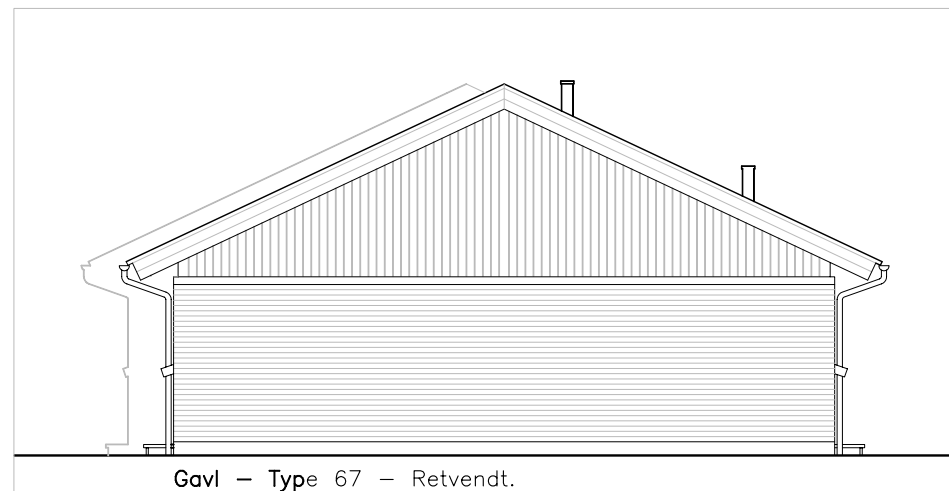

Facade fra havesiden – Type 67 – Retvendt.

Facade mod indgang – Type 67 – Retvendt.

Gavl – Type 67 – Retvendt.

Andelsboligforeningen Klippesten - Tejn

Emne : Type 67 m2 - Retvendt
Facader

Sags. nr. : 0501-04

Tegn. nr. : 04.29.34

Dato :

Rev. dato :

Mål : 1 : 100

Tegn. af : TC