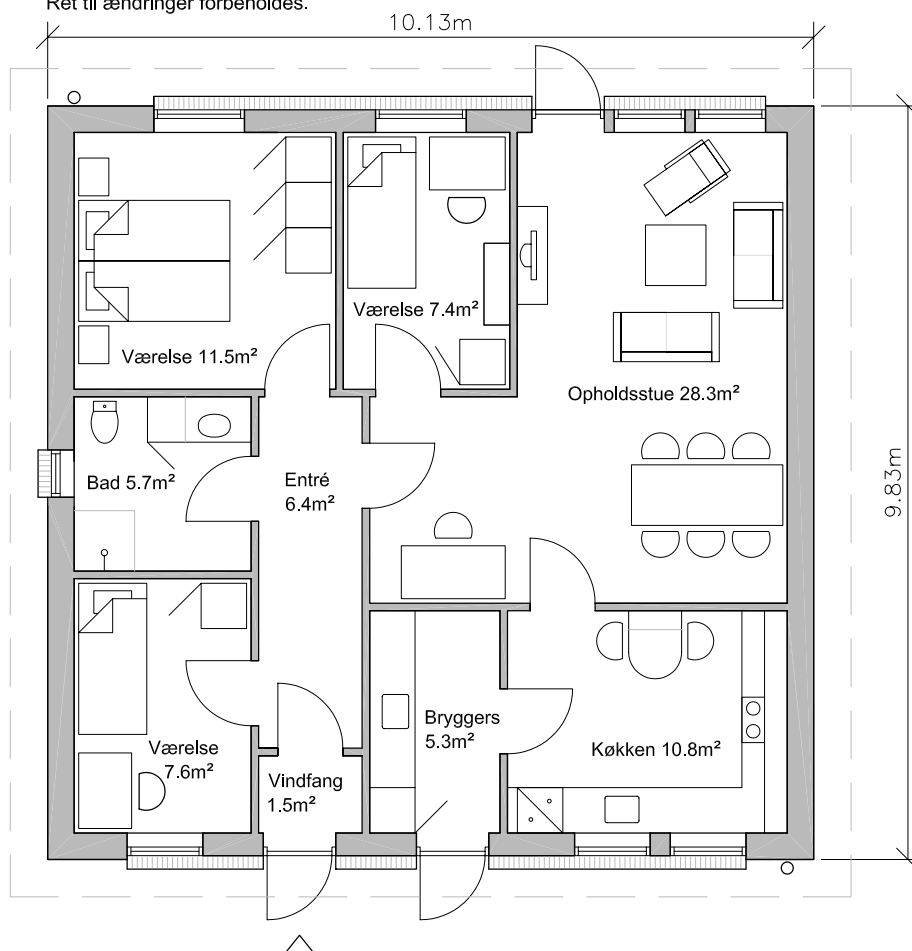

Plantegning - Type 99m² - Retvendt

Ret til ændringer forbeholdes.

Andelsboligforeningen Klippesten - Tejn

Sags. nr. : 0501-04

Tegn. nr. : 04.22.32

Dato :

Rev. dato :

Mål : 1 : 100

Tegn. af : TC

Emne : Type 99 m2 - Retvendt
Plantegning