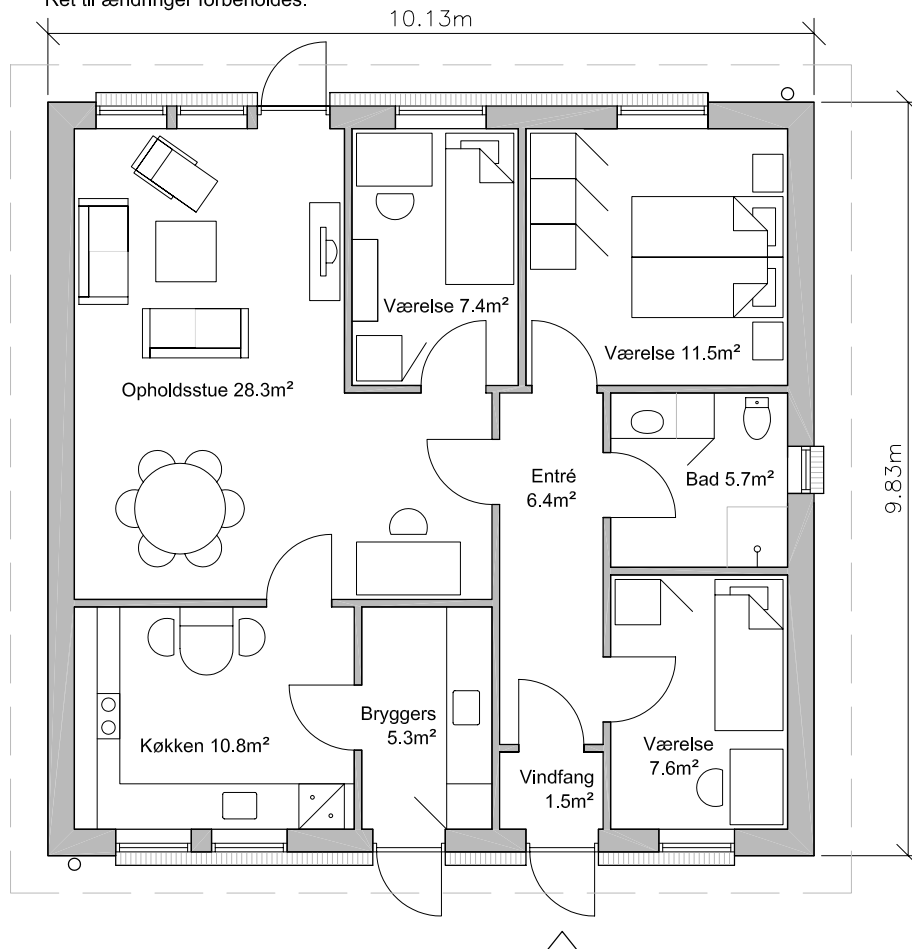

## Plantegning - Type 99m<sup>2</sup> - Spejlvendt

Ret til ændringer forbeholdes.

### Andelsboligforeningen Elmekæret i Aakirkeby

Emne : Type 99 m2 - Spejlvendt  
Plantegning

Sags. nr. : 0501-06

Tegn. nr. : 06.42.32

Dato :

Rev. dato :

Mål : 1 : 100

Tegn. af : TC