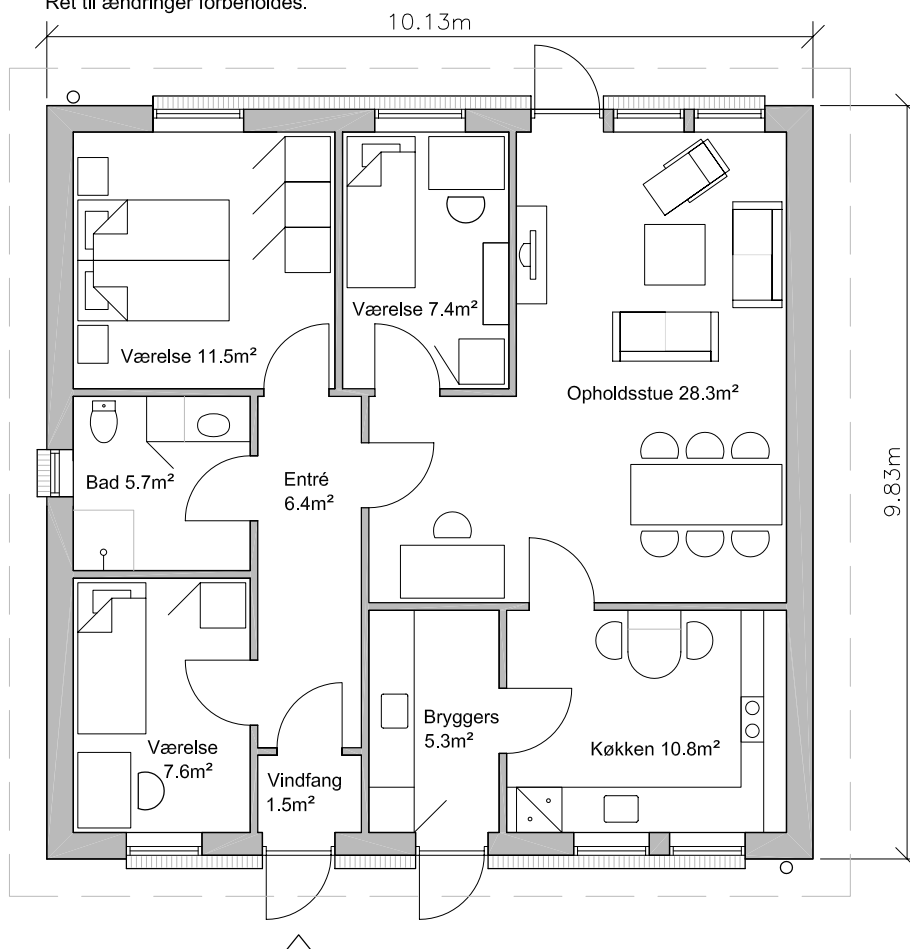

Plantegning - Type 99m² - Retvendt

Ret til ændringer forbeholdes.

Andelsboligforeningen Elmekæret i Aakirkeby

Sags. nr. : 0501-06

Tegn. nr. : 06.40.32

Dato :

Rev. dato :

Mål : 1 : 100

Tegn. af : TC

Emne : Type 99 m² - Retvendt
Plantegning