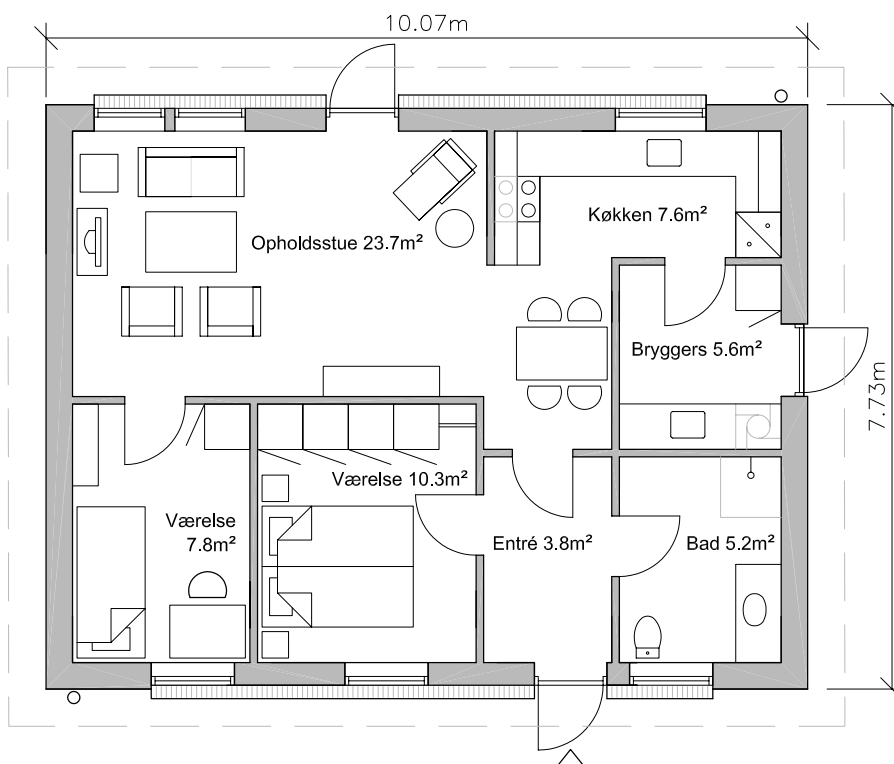

Plantegning - Type 77m² - Spejlvendt

Ret til ændringer forbeholdes.

Andelsboligforeningen Elmekæret i Aakirkeby

Sags. nr. : 0501-06

Tegn. nr. : 06.46.32

Emne : Plantegning

Dato :

Type 77 m² - Spejlvendt

Rev. dato :

Mål : 1 : 100

Tegn. af : TC