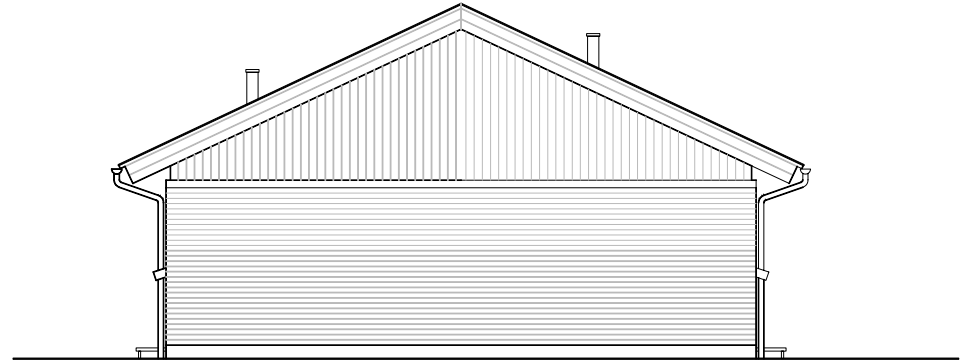

Facade fra havesiden – Type 77 – Spejlvendt.

Gavl 2 – Type 77 – Spejlvendt.

Facade mod indgang – Type 77 – Spejlvendt.

Gavl 1 – Type 77 – Spejlvendt.

## Andelsboligforeningen Elmekæret i Aakirkeby

Emne : Type 77 m2 - Spejlvendt  
Facader

Sags. nr. : 0501-06

Tegn. nr. : 06.45.34

Dato :

Rev. dato :

Mål : 1 : 100

Tegn. af : TC