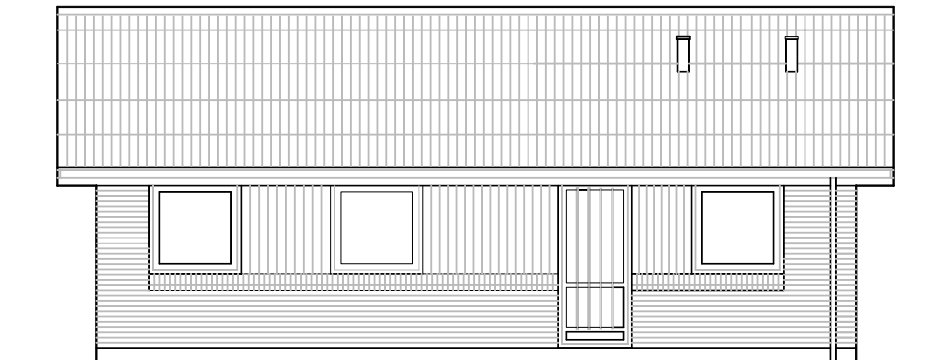

Facade fra havesiden – Type 77 – Spejlvendt.

Gavl 2 – Type 77 – Spejlvendt.

Facade mod indgang – Type 77 – Spejlvendt.

Gavl 1 – Type 77 – Spejlvendt.

## Andelsboligforeningen Elmekæret i Aakirkeby

Emne : Type 77 m2 - Spejlvendt  
Facader

Sags. nr. : 0501-06

Tegn. nr. : 06.45.34

Dato :

Rev. dato :

Mål : 1 : 100

Tegn. af : TC