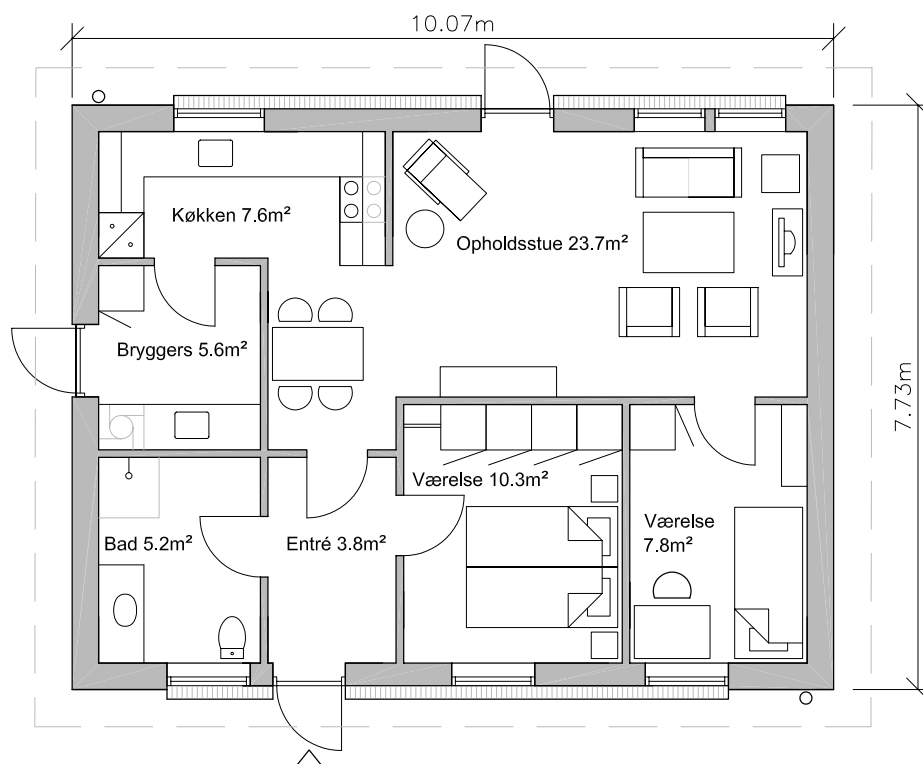

Plantegning - Type 77m² - Retvendt

Ret til ændringer forbeholdes.

Andelsboligforeningen Elmekæret i Aakirkeby

Sags. nr. : 0501-06

Tegn. nr. : 06.44.32

Emne : Plantegning

Dato :

Type 77 m² - Retvendt

Rev. dato :

Mål : 1 : 100

Tegn. af : TC