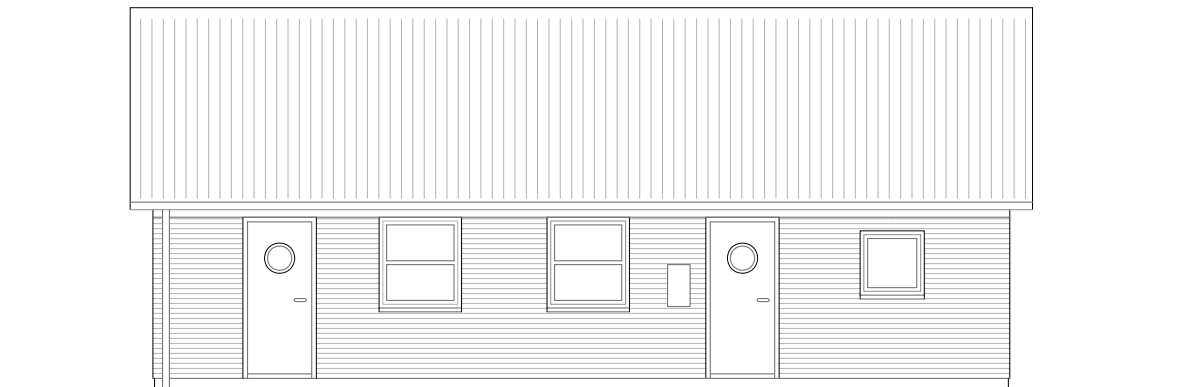

Facade mod køkken

Facade mod køkken og bryggers

Facade mod stue

Standard indretning

Ret til ændringer forbeholdes

Andelsboligforeningen Doktordammen

Sags. nr. : 0501-22

Emne : Facader - Type 85 m2 - Retvendt
 Facade mod køkken
 Facade mod køkken og bryggers
 Facade mod stue