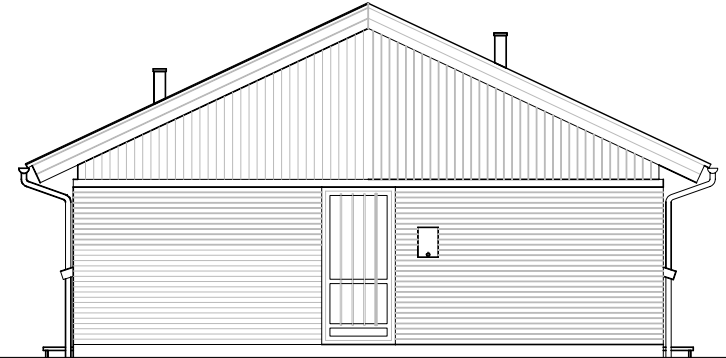

Facade fra havesiden – Type 77 – Retvendt.

Gavl 2 – Type 77 – Retvendt.

Facade mod indgang – Type 77 – Retvendt.

Gavl 1 – Type 77 – Retvendt.

Andelsboligforeningen Brøndshøj - Rønne

Emne : Type 77 m2
 Facader - Alle
 Retvendt