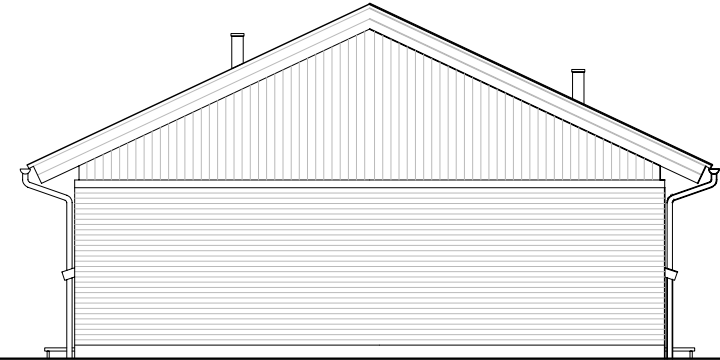

Facade fra havesiden – Type 77 – Retvendt.

Gavl 2 – Type 77 – Retvendt.

Facade mod indgang – Type 77 – Retvendt.

Gavl 1 – Type 77 – Retvendt.

Andelsboligforeningen Brøndshøj - Rønne

Emne : Type 77 m2
 Facader - Alle
 Retvendt