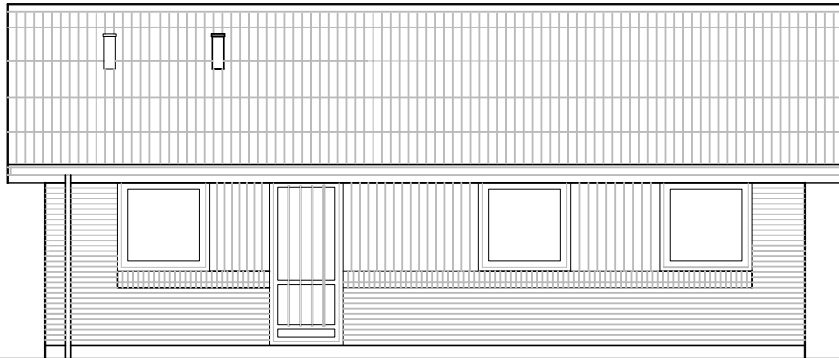

Facade fra havesiden – Type 77 – Retvendt.

Gavl 2 – Type 77 – Retvendt.

Facade mod indgang – Type 77 – Retvendt.

Gavl 1 – Type 77 – Retvendt.

Andelsboligforeningen Brøndshøj - Rønne

Emne : Type 77 m2
 Facader - Alle
 Retvendt

Sags. nr. : 0501-01

Tegn. nr. : 01.07.34

Dato :

Rev. dato :

Mål : 1 : 100

Tegn. af : TC